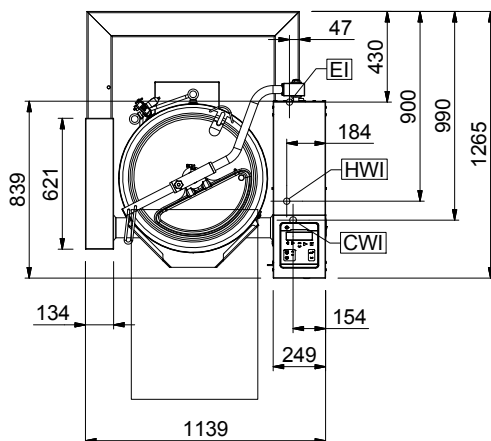

Front

Sida

CWI = Kallvatten
 EI = Elektrisk anslutning
 HWI = Varmvatten

Topp

Elektricitet

Spänning:

232311 (SM6P100F) 400 V/3N ph/50 Hz

Effekt, max:

24.7 kW

Installation

Tipphöjd:

620 mm

Viktig information

Används ej som
 installationshandling. Begär
 separat
 installationsanvisning.

Arbetstemperatur, min: 30 °C

Arbetstemperatur, max: 121 °C

Kärl (rund) diameter: 580 mm

Kärl (rund) djup: 464 mm

Ytermått, bredd: 1140 mm

Ytermått, djup: 925 mm

Ytermått, höjd: 1050 mm

Nettokapacitet: 100 liter

Tippningsmekanism: Automatisk

Lager: Front