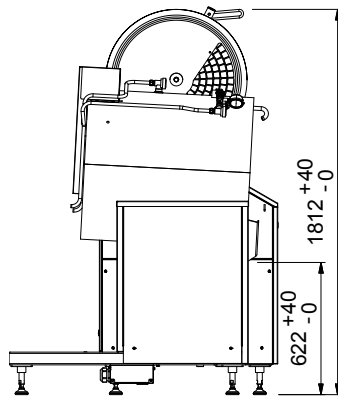

Hållbarhet

- Värmeisolerings spar energi och håller lägre omgivningstemperatur.

Övriga Tillbehör

- Silplåt för 80-100L SMART grytor. rfr stål PNC 928025
- Redskapsvagn med plats för verktyg till 5 kokgrytor (Silplåt, omrörarverktyg, diskverktyg) PNC 928043
- Kort borste för utvändig rengörning av kokgrytor, anslutes enkelt till handduschen. PNC 928082
- Lång borste för utvändig rengörning av kokgrytor, anslutes enkelt till handduschen. PNC 928083
- Rengöringsverktyg för invändig diskning av Promix 100L PNC 928124
- Vänsterpelare 600mm tipphöjd inkl. ram med ben PNC 928169
- Ram med ben för 80L & 100L smart kokgryta PNC 928179
- Fixeringskit för lutande eller halkiga golv PNC 928186

Front

Sida

CWI = Kallvatten
 EI = Elektrisk anslutning
 HWI = Varmvatten

Topp

Elektricitet

Spänning:

232311 (SM6P100F) 400 V/3N ph/50 Hz

Effekt, max:

Kärl (rund) diameter: 580 mm

Kärl (rund) djup: 464 mm

Ytermått, bredd: 1140 mm

Ytermått, djup: 925 mm

Ytermått, höjd: 1050 mm

Nettokapacitet: 100 liter

Tippningsmekanism: Automatisk

Lager: Front