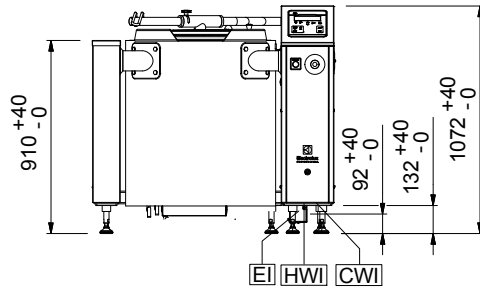

Front

Sida

CWI = Kallvatten
EI = Elektrisk anslutning
HWI = Varmvatten

Elektricitet

Spänning:

232311 (SM6P100F) 400 V/3N ph/50 Hz

Effekt, max:

24.7 kW

Installation

Tipphöjd:

620 mm

Viktig information

Används ej som
installationshandling. Begär
separat
installationsanvisning.

Arbetstemperatur, min: 30 °C

Arbetstemperatur, max: 121 °C

Kärl (rund) diameter: 580 mm

Kärl (rund) djup: 464 mm

Ytermått, bredd: 1140 mm

Ytermått, djup: 925 mm

Ytermått, höjd: 1050 mm

Nettokapacitet: 100 liter

Tippningsmekanism: Automatisk

Lager: Front